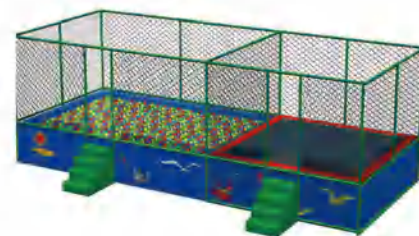

① 型号: JMQ-18222B 蹦床二合一(带球池)

规格/size: 700x400x250 cm
定价/price: 42666 元/㎡(不含球)