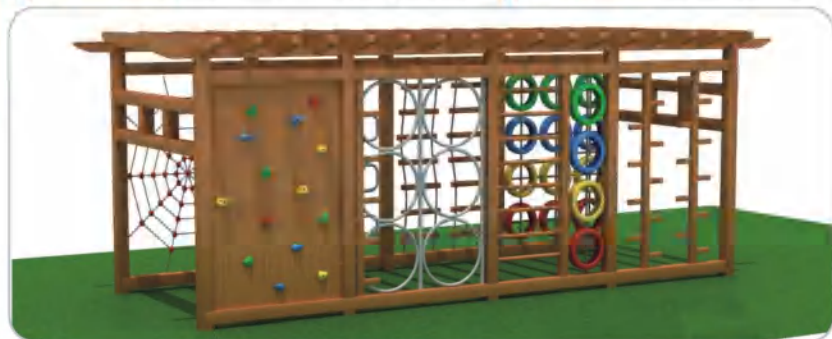

① 型号:JMQ-18185C 规格/size: 600x180x220 cm 定价/price: 76000 元

① 型号:JMQ-18185D 规格/size: 800x60x220 cm 定价/price: 43000 元

① 型号:JMQ-18185E 规格/size: 800x150x200 cm 定价/price: 132667 元

① 型号:JMQ-18185F 规格/size: 880x200x250 cm 定价/price: 126333 元