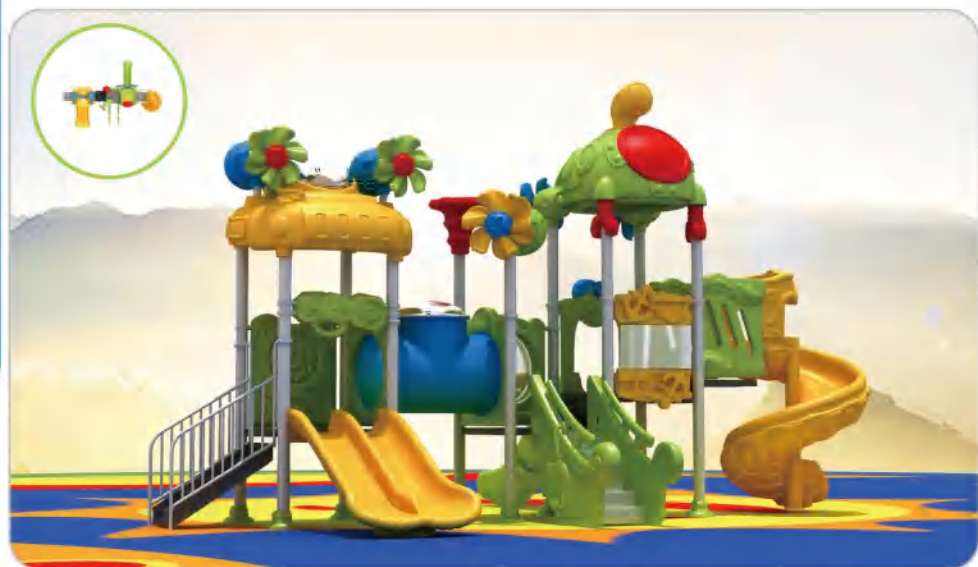

① 型号: JMQ-1843B 适用年龄/Age: 3-15岁 产品规格/Size: 780x520x470 cm
场地规格/Vse Zone: 1180x920 cm 价格/Price: 76100 元