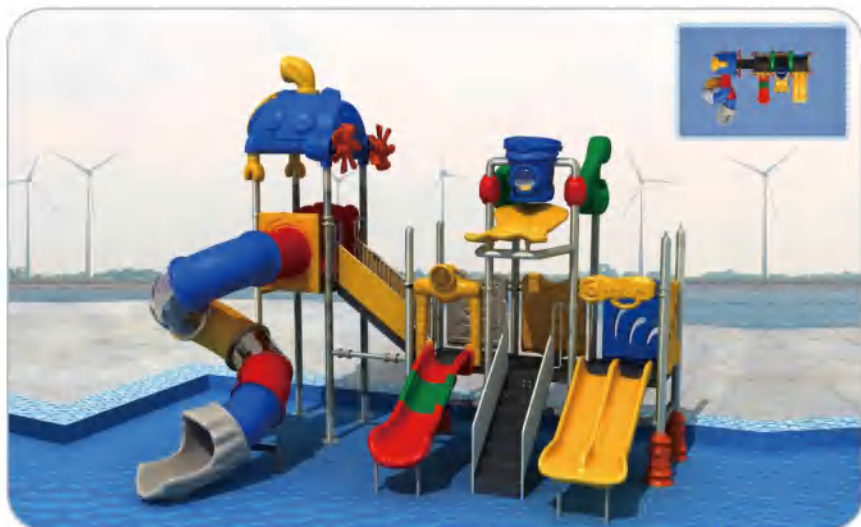

使用者建议年龄/age for : 3-15Year 规格/size : 720x360x470 cm
场地规格/Vse Zone : 1120x760 cm 定价/price : 100000 元

↑ 型号: JMQ-18175B