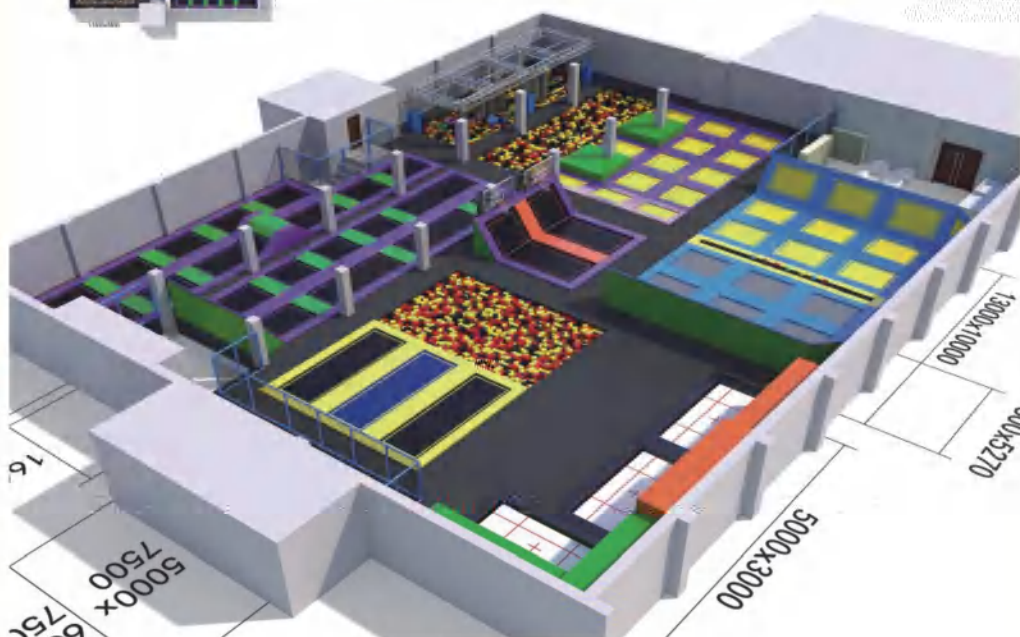

① 型号: JMQ-18222E 多功能组合蹦床

规格/size: 1900x650x350 cm
定价/price: 226666 元