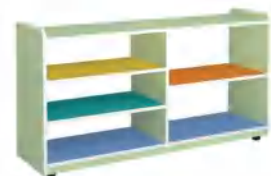

1 型号: JMQ-18251J 5格分区架
规格/size: 120x30x65 cm
定价/price: 767 元