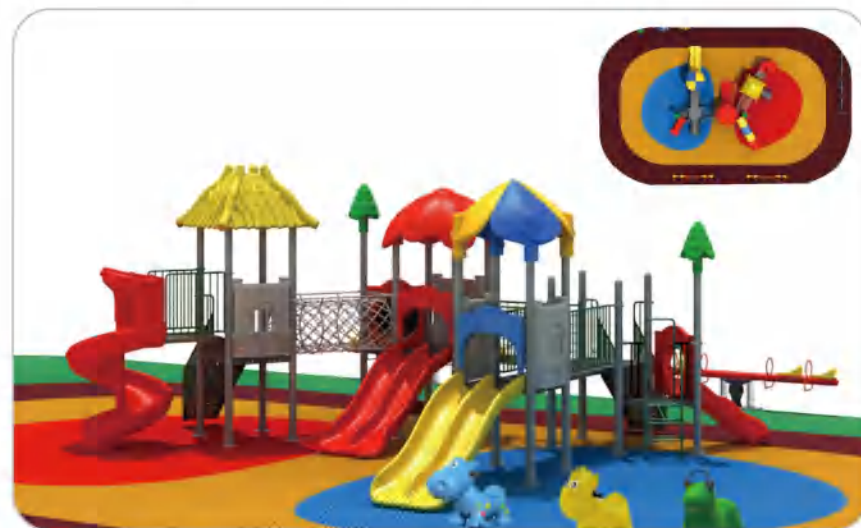

鹦鹉滑梯标志

麋鹿滑梯标志

2500mm长的彩虹趣味长廊蜿蜒盘踞 The 2,500mm-long rainbow fun gallery winds its way.

↑ 型号: JMQ-18145A

使用者建议年龄/age for : 3-15Year 规格/size: 1460x710x620 cm
 场地规格/Vse Zone : 1860x1110 cm 定价/price: 142680 元

↑ 型号: JMQ-18146A

使用者建议年龄/age for : 3-15Year 规格/size: 1250x650x620 cm
 场地规格/Vse Zone : 1650x1050 cm 定价/price: 152000 元

↑ 型号: JMQ-18145B

使用者建议年龄/age for : 3-15Year 规格/size: 1100x370x620 cm
 场地规格/Vse Zone : 1500x770 cm 定价/price: 89900 元