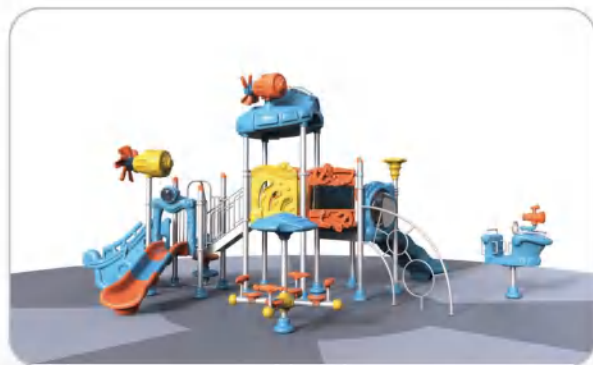

FROZEN FREE FALL 冰雪冒险

→ JMQ-1885A

适用年龄/Age: 3-15 岁

产品规格/Size: 1120x480x470 cm

场地规格/Use Zone: 1520x880 cm

价格/Price: 66000 元