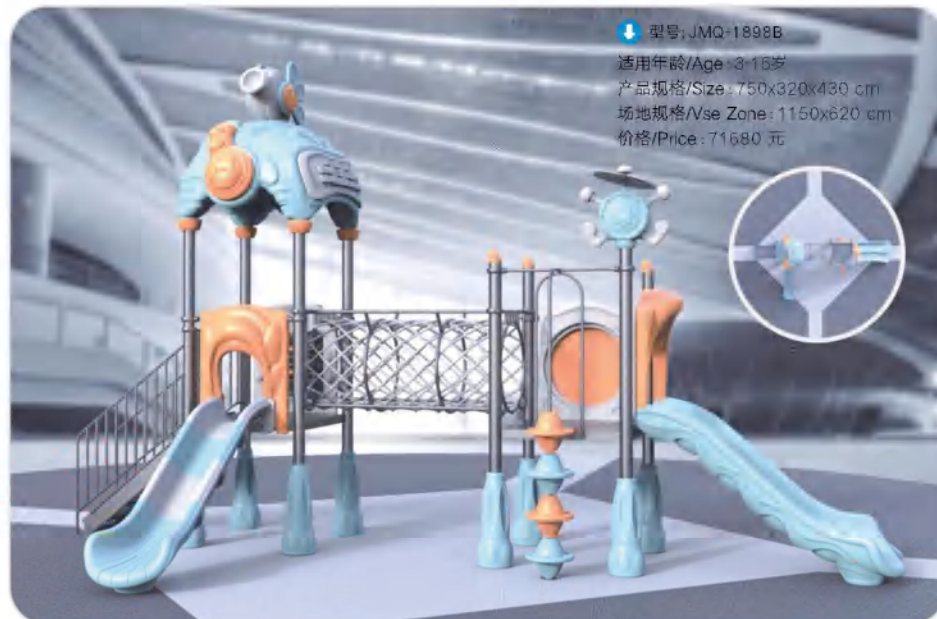

型号: JMQ-1898B

适用年龄/Age: 3-16岁
产品规格/Size: 750x320x430 cm
场地规格/Use Zone: 1150x620 cm
价格/Price: 71680 元