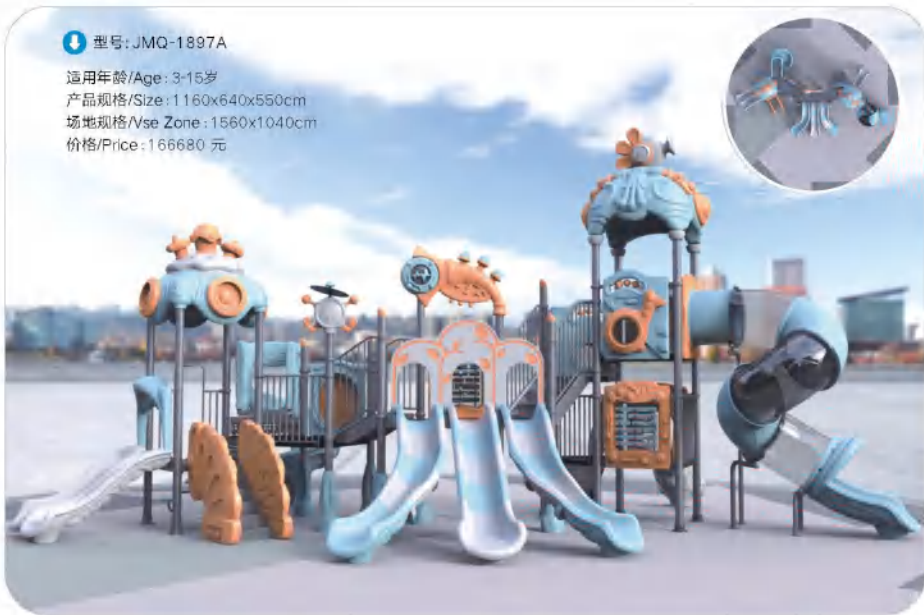

型号: JMQ-1897A

适用年龄/Age: 3-15岁
产品规格/Size: 1160x640x550cm
场地规格/Use Zone: 1560x1040cm
价格/Price: 166680 元