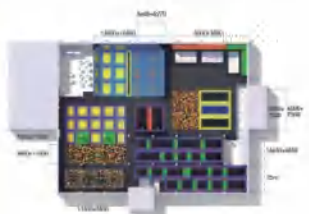

规格/size: 950x590x280 cm
定价/price: 103333 元

规格/size: 1620x1390x280 cm
定价/price: 412666 元

规格/size: 1000x250x230 cm
定价/price: 42666 元

规格/size: 700x400x250 cm
定价/price: 42666 元/㎡(不含球)

规格/size: 524x1000x230 cm
定价/price: 79333 元

规格/size: 2200x1000x280 cm
定价/price: 403333 元

可按实际场地提供设计和报价

规格/size: 1900x650x350 cm
定价/price: 226666 元