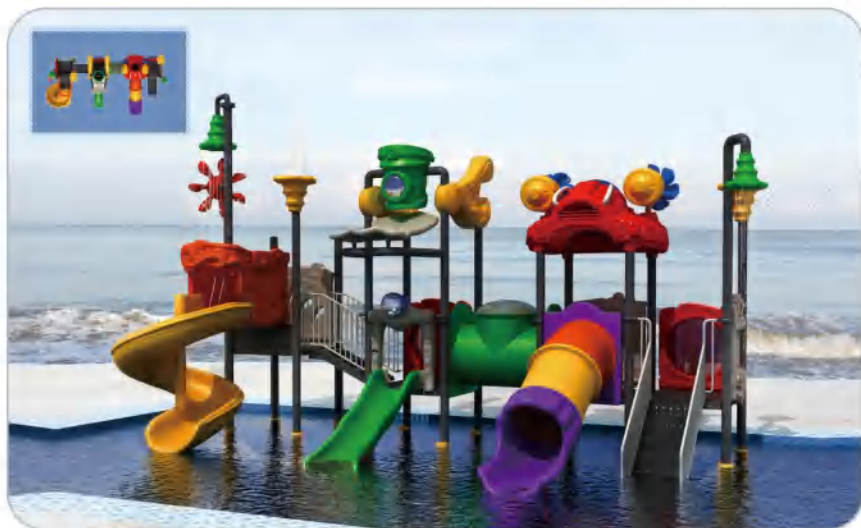

↑ 型号: JMQ-18175A